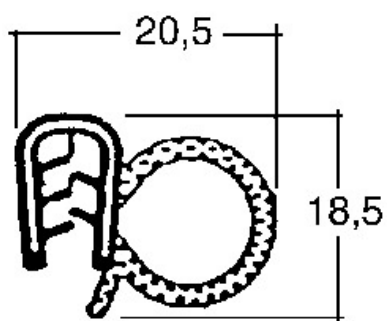

GOMA ESTANQUEIDAD

DATOS TÉCNICOS

CARACTERÍSTICAS:

- Color negro
- EPDM-EPDM

INFORMACIÓN
TÉCNICA

- **Rollo** : 50 metros
- **Medidas** : 20'5 x 18'5 mm
- **Interior**: 1-4 mm