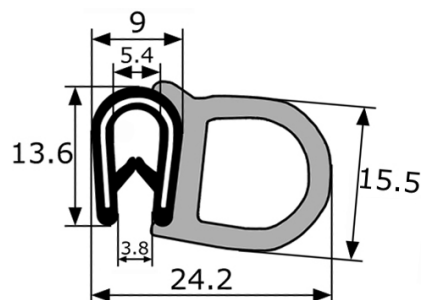

GOMA ESTANQUEIDAD

DATOS TÉCNICOS

CARACTERÍSTICAS:

- Color negro
- PVC-EPDM

INFORMACIÓN
TÉCNICA

- Rollo : 25 metros
- Medidas : 24'2 x 15'5 mm
- Interior: 1-4 mm