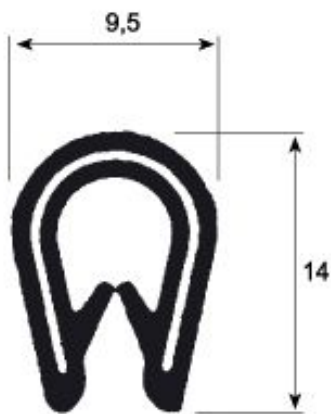

BURLETE

DATOS TÉCNICOS

CARACTERÍSTICAS:

- Con alma metálica
- Color negro
- PVC

INFORMACIÓN
TÉCNICA

- Rollo : 50 metros
- Medidas : 9'5 mm x 14 mm