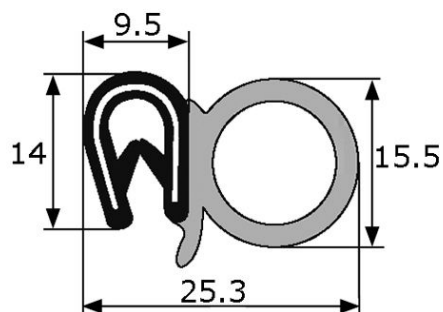

## GOMA ESTANQUEIDAD

## DATOS TÉCNICOS

## CARACTERÍSTICAS:

- Color negro
- PVC-EPDM

INFORMACIÓN  
TÉCNICA

- **Rollo** : 50 metros
- **Medidas** : 15'5 x 25'3 mm
- **Interior**: 1-3'5 mm