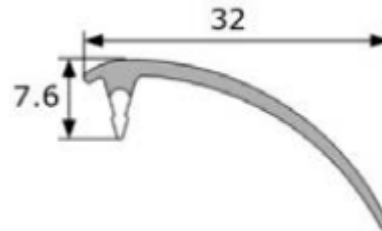

FICHA
PRODUCTO

5272-39

EMBELLECEDOR PARABRISAS

- COLOR NEGRO
- MEDIDAS: 32X7.6
- ROLLOS DE 30 METROS