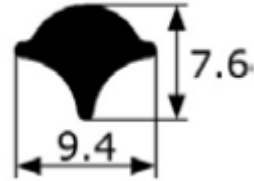

FICHA
PRODUCTO

5720-40

JUNQUILLO CONTORNO CRISTAL

- COLOR NEGRO
- MATERIAL: EPDM
- MEDIDAS: 9.4X7.6
- ROLLOS DE 50 METROS