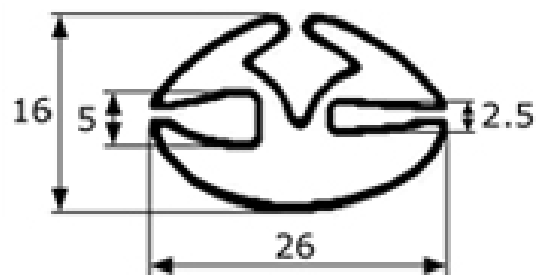

PERFIL/GUIA CRISTAL

DATOS TÉCNICOS

CARACTERÍSTICAS:

- Color negro
- Goma

INFORMACIÓN
TÉCNICA

- Rollo : 25 metros
- Medidas : 16 x 26 mm
- Interior: 5 y 2'5 mm