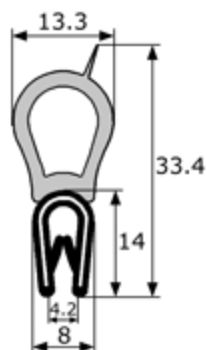

GOMA ESTANQUEIDAD

DATOS TÉCNICOS

CARACTERÍSTICAS:

- Color negro
- PVC-EPDM

INFORMACIÓN
TÉCNICA

- Rollo : 50 metros
- Medidas : 33'4 x 8 mm
- Interior: 1-4 mm