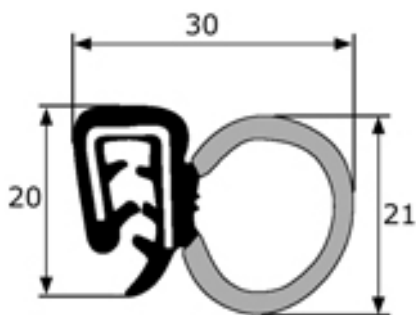

GOMA ESTANQUEIDAD

DATOS TÉCNICOS

CARACTERÍSTICAS:

- Color negro
- EPDM-EPDM

INFORMACIÓN
TÉCNICA

- **Rollo** : 50 metros
- **Medidas** : 30 x 20 mm
- **Interior**: 1-4 mm