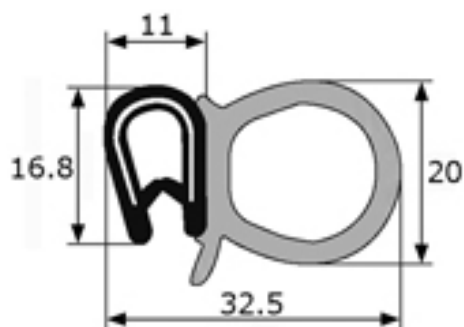

GOMA ESTANQUEIDAD

DATOS TÉCNICOS

CARACTERÍSTICAS:

- Color negro
- PVC-EPDM

INFORMACIÓN
TÉCNICA

- **Rollo** : 50 metros
- **Medidas** : 32'5 x 16'8 mm
- **Interior**: 2-4 mm