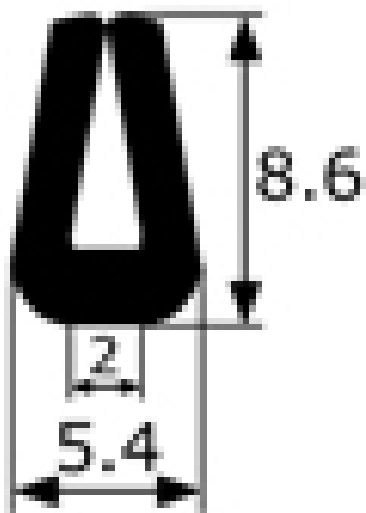

BURLETE

DATOS TÉCNICOS

CARACTERÍSTICAS:

- Color negro
- EPDM

INFORMACIÓN
TÉCNICA

- Rollo : 50 metros
- Medidas : 5'4 mm x 8'6 mm
- Interior: 2 mm