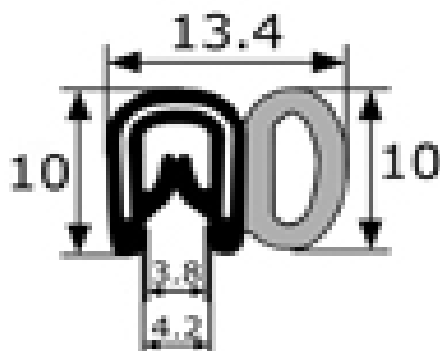

GOMA ESTANQUEIDAD

DATOS TÉCNICOS

CARACTERÍSTICAS:

- Color negro
- PVC-EPDM

INFORMACIÓN
TÉCNICA

- **Rollo** : 50 metros
- **Medidas** : 13'4 x 10 mm
- **Interior**: 1-2 mm