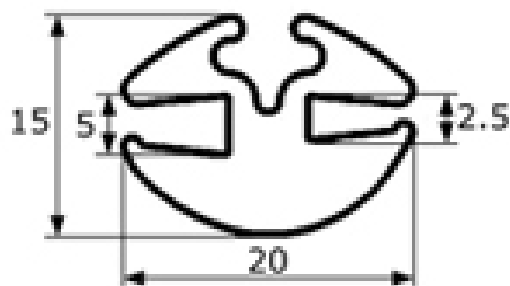

PERFIL/GUIA CRISTAL

DATOS TÉCNICOS

CARACTERÍSTICAS:

- Color negro
- Goma

INFORMACIÓN
TÉCNICA

- **Rollo** : 25 metros
- **Medidas** : 15 x 20 mm
- **Interior**: 5 y 2'5 mm