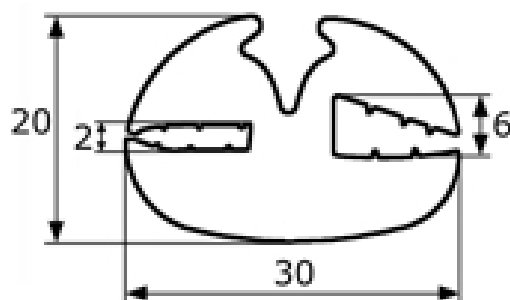

PERFIL/GUIA CRISTAL

DATOS TÉCNICOS

CARACTERÍSTICAS:

- Color negro
- Goma

INFORMACIÓN
TÉCNICA

- **Rollo** : 25 metros
- **Medidas** : 20 x 30 mm
- **Interior**: 2 y 6 mm