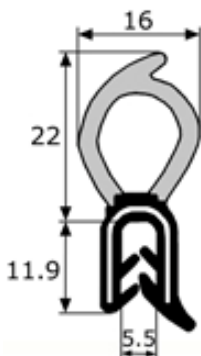

GOMA ESTANQUEIDAD

DATOS TÉCNICOS

CARACTERÍSTICAS:

- Color negro
- EPDM-EPDM

INFORMACIÓN
TÉCNICA

- **Rollo** : 50 metros
- **Medidas** : 33'9 x 16 mm
- **Interior**: 1-3'5 mm