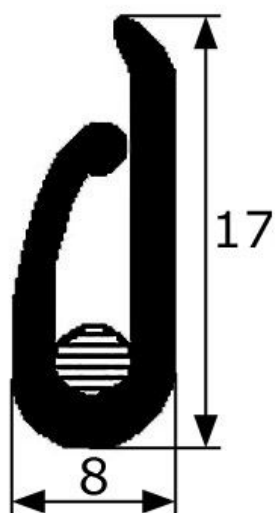

BURLETE

DATOS TÉCNICOS

CARACTERÍSTICAS:

- Color negro
- PVC
- Adhesivo interior

INFORMACIÓN
TÉCNICA

- Rollo : 25 metros
- Medidas : 8 mm x 17 mm
- Interior: 1 - 4 mm