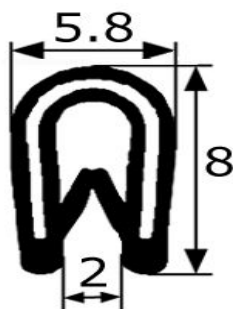

FICHA PRODUCTO

6814-40

BURLETE PVC

DATOS TÉCNICOS

CARACTERÍSTICAS:

- Color gris plata
- PVC con alma metálica interior

INFORMACIÓN TÉCNICA

- **Rollo:** 25 metros
- **Medidas :** 8 X 5'8 mm