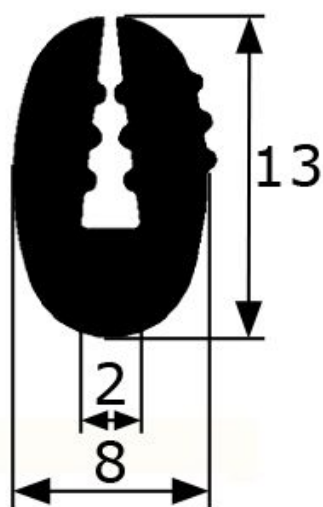

## BURLETE

## CARACTERÍSTICAS:

- Color negro
- EPDM

INFORMACIÓN  
TÉCNICA

- Rollo : 50 metros
- Medidas : 8 mm x 13 mm
- Interior: 2 mm