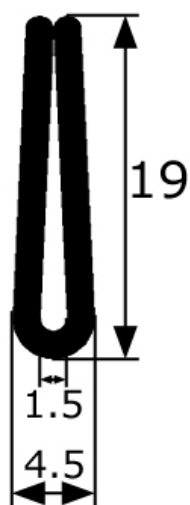

## BURLETE

## CARACTERÍSTICAS:

- Color negro
- EPDM

INFORMACIÓN  
TÉCNICA

- Rollo : 50 metros
- Medidas : 4'5 mm x 19 mm
- Interior: 1'5 mm