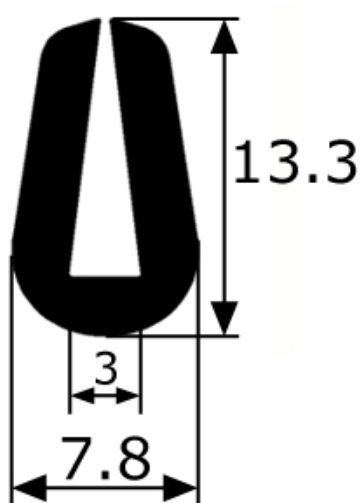

## BURLETE

## CARACTERÍSTICAS:

- Color negro
- EPDM

INFORMACIÓN  
TÉCNICA

- Rollo : 50 metros
- Medidas : 7'8 mm x 13'3 mm
- Interior: 3 mm