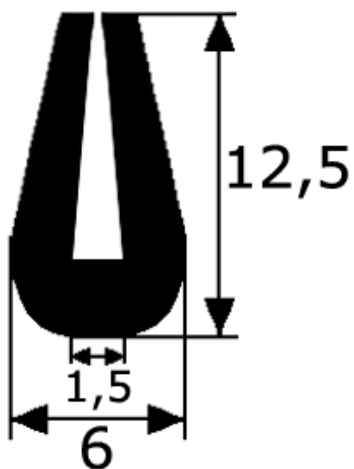

## BURLETE

## CARACTERÍSTICAS:

- Color negro
- EPDM

INFORMACIÓN  
TÉCNICA

- Rollo : 50 metros
- Medidas : 6 mm x 12'5 mm
- Interior: 1'5 mm