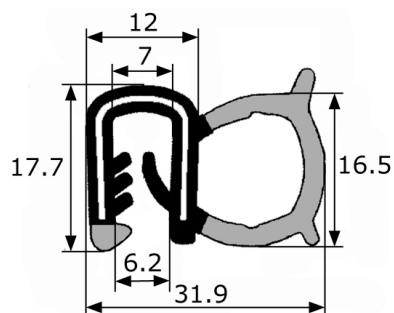

GOMA ESTANQUEIDAD

DATOS TÉCNICOS

CARACTERÍSTICAS:

- Color negro
- EPDM-EPDM

INFORMACIÓN
TÉCNICA

- **Rollo** : 50 metros
- **Medidas** : 31'9 x 17'7 mm
- **Interior**: 2-5 mm