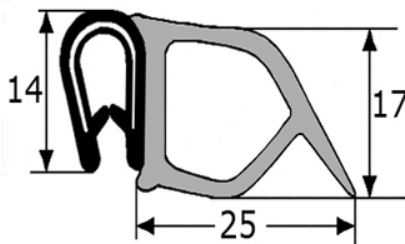

GOMA ESTANQUEIDAD

DATOS TÉCNICOS

CARACTERÍSTICAS:

- Color negro
- PVC-EPDM

INFORMACIÓN
TÉCNICA

- **Rollo** : 50 metros
- **Medidas** : 30 x 17 mm
- **Interior**: 1-4 mm