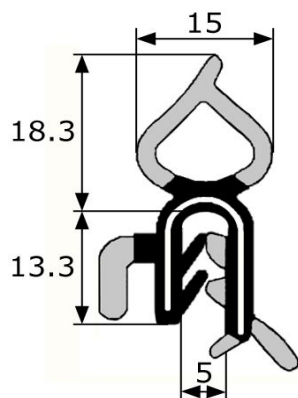

GOMA ESTANQUEIDAD

DATOS TÉCNICOS

CARACTERÍSTICAS:

- Color negro
- EPDM-EPDM

INFORMACIÓN
TÉCNICA

- **Rollo** : 50 metros
- **Medidas** : 31'6 x 15 mm
- **Interior**: 1-4 mm