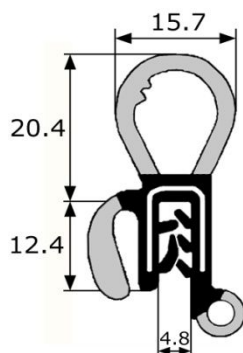

GOMA ESTANQUEIDAD

DATOS TÉCNICOS

CARACTERÍSTICAS:

- Color negro
- EPDM-EPDM

INFORMACIÓN
TÉCNICA

- **Rollo** : 50 metros
- **Medidas** : 15'7 x 32'8 mm
- **Interior**: 1'5-4 mm