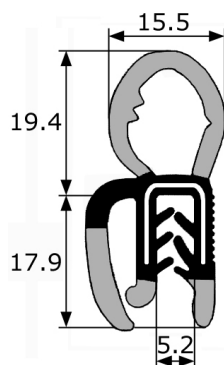

GOMA ESTANQUEIDAD

DATOS TÉCNICOS

CARACTERÍSTICAS:

- Color negro
- EPDM-EPDM

INFORMACIÓN
TÉCNICA

- **Rollo** : 50 metros
- **Medidas** : 37'3 x 15'5 mm
- **Interior**: 1-3 mm