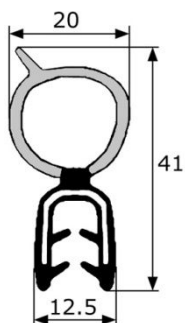

## GOMA ESTANQUEIDAD

## CARACTERÍSTICAS:

- Color negro
- EPDM-EPDM

INFORMACIÓN  
TÉCNICA

- **Rollo** : 25 metros
- **Medidas** : 12'5 x 41 mm
- **Interior**: 2-4 mm