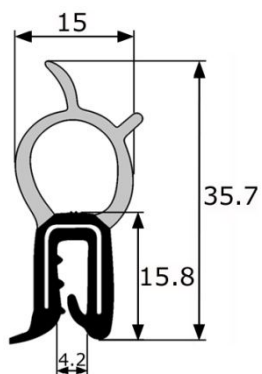

GOMA ESTANQUEIDAD

DATOS TÉCNICOS

CARACTERÍSTICAS:

- Color negro
- EPDM-EPDM

INFORMACIÓN
TÉCNICA

- **Rollo** : 30 metros
- **Medidas** : 35'7 x 15 mm
- **Interior**: 1-3 mm