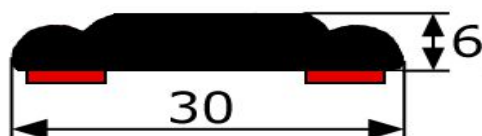

MOLDURA AUTOADHESIVA

DATOS TÉCNICOS

CARACTERÍSTICAS:

- Color negro/ cromo
- PVC
- Cinta adhesiva doble cara

INFORMACIÓN
TÉCNICA

- Rollo : 50 metros
- Medidas : 6 mm x 30 mm