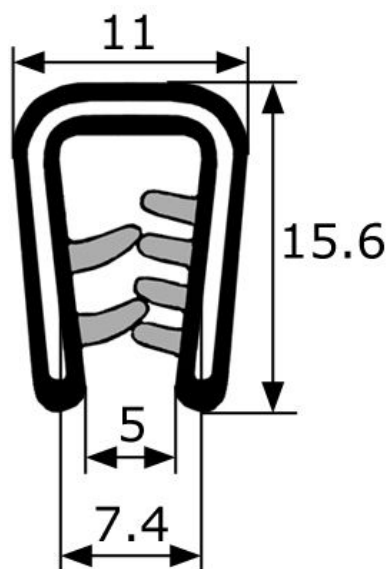

BURLETE

DATOS TÉCNICOS

CARACTERÍSTICAS:

- Con alma metálica
- Color negro
- PVC

INFORMACIÓN
TÉCNICA

- Rollo : 50 metros
- Medidas : 11 mm x 15'6 mm
- Interior: 4 - 6 mm