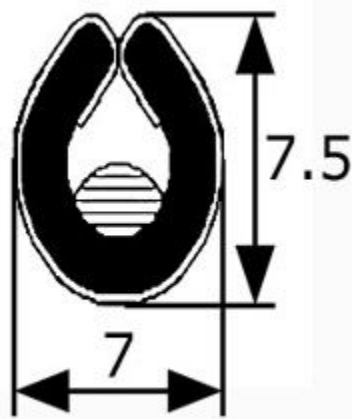

## BURLETE

## DATOS TÉCNICOS

## CARACTERÍSTICAS:

- Acabado en cromo
- PVC
- Adhesivo interior

INFORMACIÓN  
TÉCNICA

- **Rollo** : 25 metros
- **Medidas** : 7 mm x 7'5 mm
- **Interior**: 0'5 - 4 mm