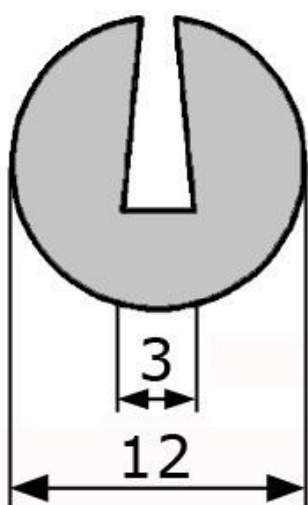

## BURLETE

## CARACTERÍSTICAS:

- Color negro
- EPDM esponjoso

INFORMACIÓN  
TÉCNICA

- **Rollo** : 50 metros
- **Medidas** : diámetro 12 mm
- **Interior**: 3 mm