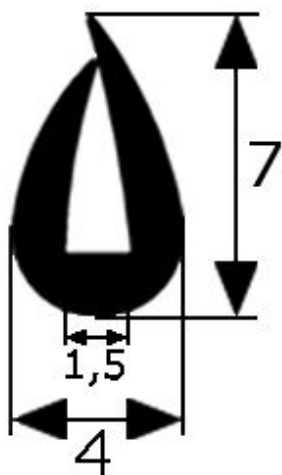

BURLETE

DATOS TÉCNICOS

CARACTERÍSTICAS:

- Color negro
- EPDM

INFORMACIÓN
TÉCNICA

- **Rollo** : 50 metros
- **Medidas** : 4 mm x 7 mm
- **Interior**: 1'5 mm