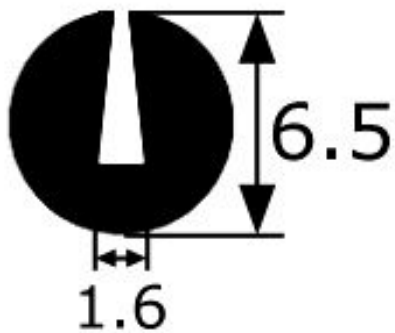

BURLETE

DATOS TÉCNICOS

CARACTERÍSTICAS:

- Color negro
- EPDM esponjoso

INFORMACIÓN
TÉCNICA

- **Rollo** : 10 metros
- **Medidas** : diámetro 6'5 mm
- **Interior**: 1'6 mm