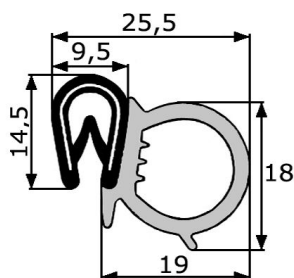

## GOMA ESTANQUEIDAD

## CARACTERÍSTICAS:

- Color negro
- PVC-EPDM

INFORMACIÓN  
TÉCNICA

- **Rollo** : 25 metros
- **Medidas** : 25'5 x 20'5 mm
- **Interior**: 1-4 mm