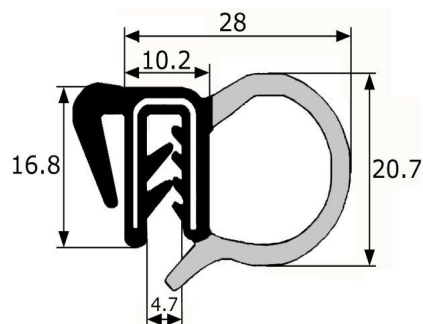

## GOMA ESTANQUEIDAD

## CARACTERÍSTICAS:

- Color negro
- EPDM-EPDM

INFORMACIÓN  
TÉCNICA

- **Rollo** : 25 metros
- **Medidas** : 28 x 20'7 mm
- **Interior**: 1-3'5 mm