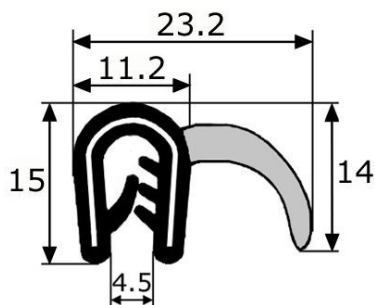

GOMA ESTANQUEIDAD

DATOS TÉCNICOS

CARACTERÍSTICAS:

- Color negro
- EPDM-EPDM

INFORMACIÓN
TÉCNICA

- **Rollo** : 50 metros
- **Medidas** : 23'2 x 15 mm
- **Interior**: 2-4 mm