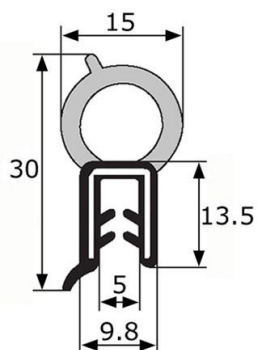

GOMA ESTANQUEIDAD

DATOS TÉCNICOS

CARACTERÍSTICAS:

- Color negro
- EPDM-EPDM

INFORMACIÓN
TÉCNICA

- Rollo : 50 metros
- Medidas : 30 x 15 mm
- Interior: 1'5-4 mm