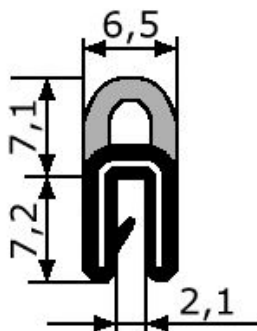

## GOMA ESTANQUEIDAD

## CARACTERÍSTICAS:

- Color negro
- EPDM-EPDM

INFORMACIÓN  
TÉCNICA

- **Rollo** : 50 metros
- **Medidas** : 14'3 x 6'5 mm
- **Interior**: 1-1'5 mm