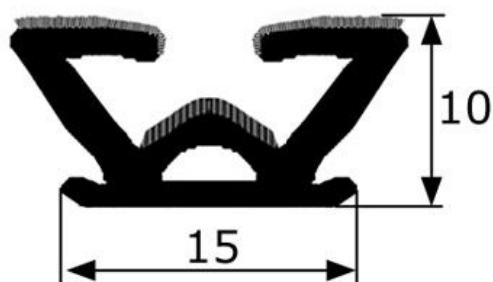

## PERFIL/GUIA CRISTAL

## CARACTERÍSTICAS:

- Color negro
- Goma

INFORMACIÓN  
TÉCNICA

- Rollo : 25 metros
- Medidas : 15 x 10 mm
- Espesor cristal: 3-5 mm