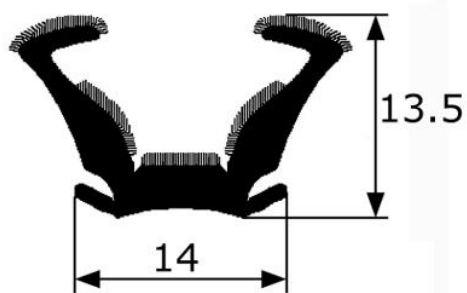

PERFIL/GUIA CRISTAL

DATOS TÉCNICOS

CARACTERÍSTICAS:

- Color negro
- Goma
- Interior flocado

INFORMACIÓN
TÉCNICA

- **Rollo** : 50 metros
- **Medidas** : 14 x 13'5 mm
- **Espesor cristal**: 3-5 mm