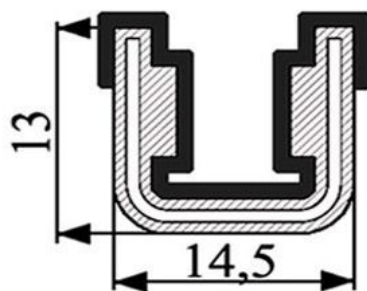

PERFIL/GUIA CRISTAL

DATOS TÉCNICOS

CARACTERÍSTICAS:

- Color negro
- Goma
- Interior flocado

INFORMACIÓN
TÉCNICA

- **Rollo** : 20 metros
- **Medidas** : 13 x 14'5 mm
- **Espesor cristal**: 4-5 mm