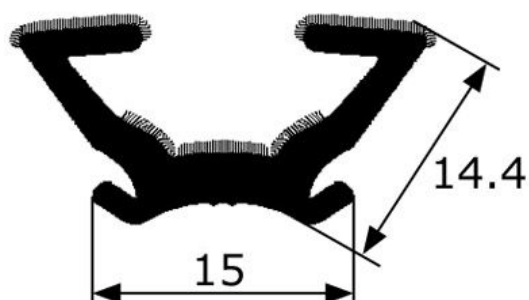

## PERFIL/GUIA CRISTAL

## CARACTERÍSTICAS:

- Color negro
- Goma
- Interior flocado

INFORMACIÓN  
TÉCNICA

- **Rollo** : 50 metros
- **Medidas** : 15 x 14'4 mm
- **Espesor cristal**: 4-5 mm