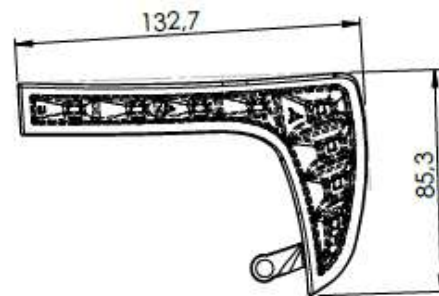

FICHA
PRODUCTO

7220-85

7221-85

LUZ DE POSICIÓN DERECHA/IZQUIERDA

TENSION	24V	CONEXIÓN	2 VIAS
POTENCIA	0.6 W	RESISTENCIA UV	1500 h
CORRIENTE	22.5 mA	RESISTENCIA NIEBLA SALINA	72 h
GRADO DE PROTECCION	IPX9K	TEMPERATURA DE OPERACION	-40° A 65° C
PAR DE FIJACION	1,5 N.m	TORNILLO RECOMENDADO	Ø 5 mm

VISTA ISOMÉTRICA
ESCALA: 1/2