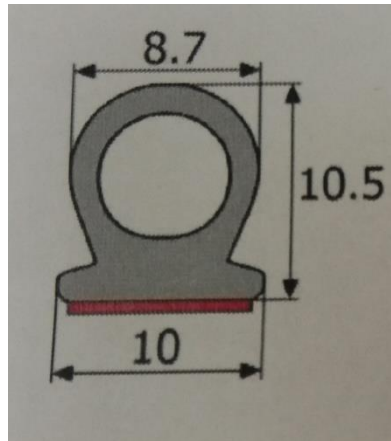

FICHA PRODUCTO

7911-40

GOMA ESTANQ. EPDM ESPONJOSA CINTA ADHE 8.7x10.5

Rollos de 50 m