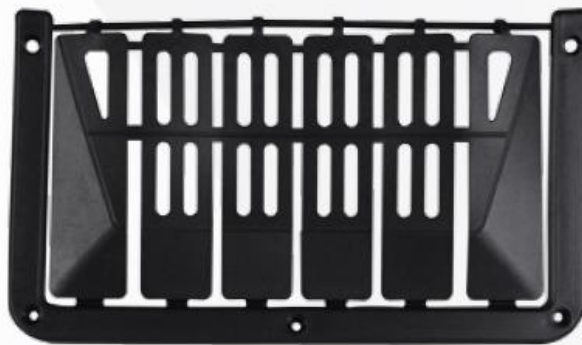

## REVISTERO RIGIDO 324\*184 MM

EN DISEÑO SÓN ROBUSTOS, ERGONÓMICOS. PRODUCTOS INNOVADORES Y COMPACTOS.