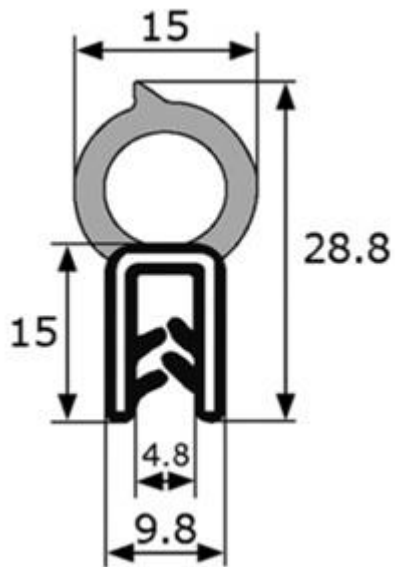

PERFIL DE GOMA ESTANQ MALETERO 15X28.8 MM

Rollos de 50 metros

Epdm compacto + Epdm Esponjoso

Espesor 1,5 – 3 mm