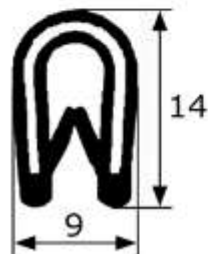

BURLETE PVC CON ALMA METALICA

RAL 1023

Ref. 8083-40

Burlete Pvc alma metálica

Rollo 50 m, Amarillo RAL 1023 (espesor 1-4 mm)