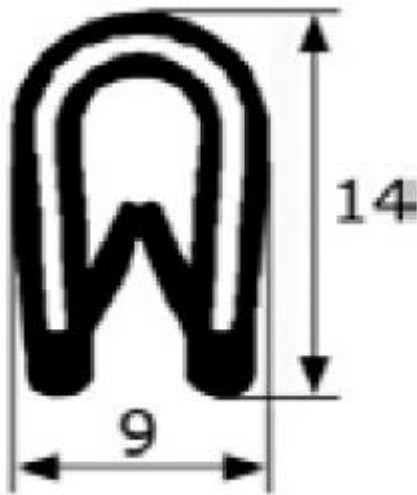

FICHA PRODUCTO

8085-40

BURLETE PVC ALMA METALICA ROJO OSC 1-4MM

Rollos de 50 m