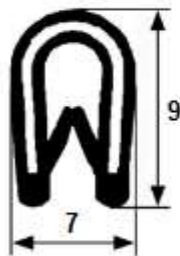

## BURLETE PVC CON ALMA METALICA

RAL 1023

### Ref. 8090-40

Burlete Pvc alma metálica

Rollo de 50, 100 ó 200 mt

Amarillo RAL 1023

Para chapa espesor de 3.5 mm